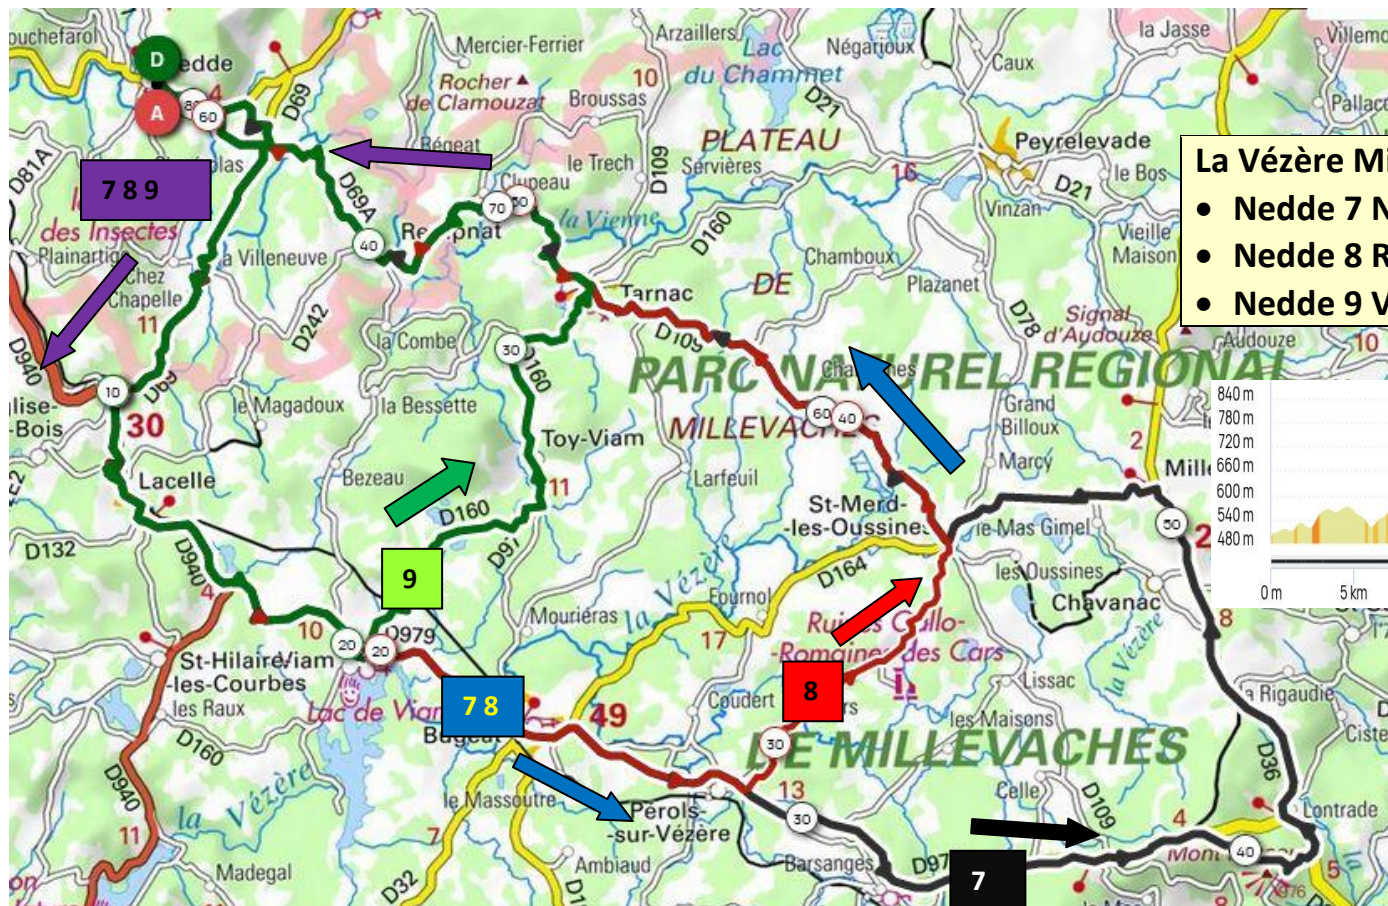

Thème	Km	Dénivelé en m	N° openrunner	Observations	Page
Les lacs <ul style="list-style-type: none">Nedde 1Nedde 2Nedde 3	78 67 48	1063 1040 632	19271313 19271557 19271641	Lacs Vassivière, Vaud Gelade, Faux	3
Entre Vienne et Creuse <ul style="list-style-type: none">Nedde 4Nedde 5Nedde 6	85 65 51	1354 1176 782	19291366 19292836 19292879	La Vienne, Plateau des millevaches, Peyrelevade, la Creuse	4
La Vézère Millevaches <ul style="list-style-type: none">Nedde 7Nedde 8Nedde 9	81 62 48	1409 1036 700	19293479 19294717 19294804	Lac de Viam, La Vézère, Mont Bessou, Millevaches,	5
St Léonard de Noblat <ul style="list-style-type: none">Nedde 10Nedde 11Nedde 12	83 65 43	1180 946 652	19519210 19520794 19520866	Le Pays de Poupou, La Maulde, et la Vienne	6
Entre Vienne et Vézère <ul style="list-style-type: none">Nedde 13Nedde 14Nedde 15	79 61 51	1300 1098 853	19520556 19524465 19524314	Barrage de Treignac, Mont Gargan	7

Les grands parcours

Les lacs	km	m	
• Nedde 1 Noir	78	1063	19271313
• Nedde 2 Rouge	67	1040	19271557
• Nedde 3 Vert	48	632	19271641

Entre Vienne et Creuse	km	m	
• Nedde 4 Noir	85	1354	19291366
• Nedde 5 Rouge	65	1176	19292836
• Nedde 6 Vert	51	782	19292879

La Vézère Millevaches	km	m	
• Nedde 7 Noir	81	1409	19293479
• Nedde 8 Rouge	62	1036	19294717
• Nedde 9 Vert	48	700	19294804

St Léonard de Noblat La Maulde, et la Vienne	km	m	
• Nedde 10 Noir	83	1180	19519210
• Nedde 11 Rouge	65	946	19520794
• Nedde 12 vert	43	652	19520866

Entre Vienne et Vézère	km	m	
• Nedde 13 Noir	79	1300	19520556
• Nedde 14 Rouge	61	1098	19524465
• Nedde 15 Vert	51	853	19524314