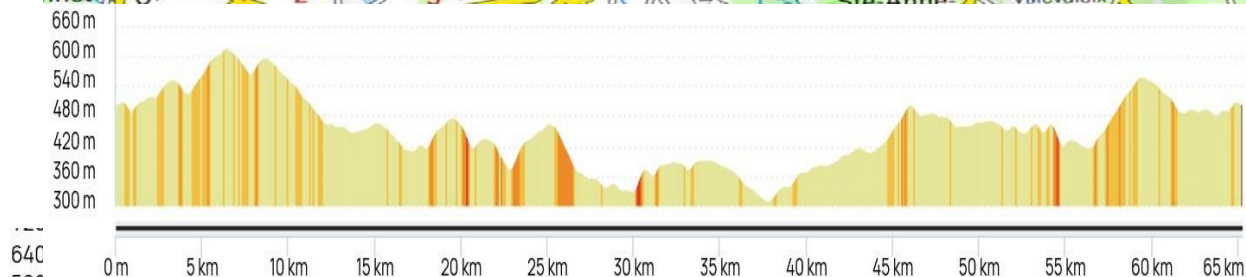

Thème	Km	Dénivelé en m	N° openrunner	Observations	Page
Les lacs <ul style="list-style-type: none">Nedde 1Nedde 2Nedde 3	78 67 48	1063 1040 632	19271313 19271557 19271641	Lacs Vassivière, Vaud Gelade, Faux	3
Entre Vienne et Creuse <ul style="list-style-type: none">Nedde 4Nedde 5Nedde 6	85 65 51	1354 1176 782	19291366 19292836 19292879	La Vienne, Plateau des millevaches, Peyrelevade, la Creuse	4
La Vézère Millevaches <ul style="list-style-type: none">Nedde 7Nedde 8Nedde 9	81 62 48	1409 1036 700	19293479 19294717 19294804	Lac de Viam, La Vézère, Mont Bessou, Millevaches,	5
St Léonard de Noblat <ul style="list-style-type: none">Nedde 10Nedde 11Nedde 12	83 65 43	1180 946 652	19519210 19520794 19520866	Le Pays de Poupou, La Maulde, et la Vienne	6
Entre Vienne et Vézère <ul style="list-style-type: none">Nedde 13Nedde 14Nedde 15	79 61 51	1300 1098 853	19520556 19524465 19524314	Barrage de Treignac, Mont Gargan	7

Les grands parcours

Les lacs	km	m	
• Nedde 1 Noir	78	1063	19271313
• Nedde 2 Rouge	67	1040	19271557
• Nedde 3 Vert	48	632	19271641

Entre Vienne et Creuse	km	m	
• Nedde 4 Noir	85	1354	19291366
• Nedde 5 Rouge	65	1176	19292836
• Nedde 6 Vert	51	782	19292879

La Vézère Millevaches	km	m	
• Nedde 7 Noir	81	1409	19293479
• Nedde 8 Rouge	62	1036	19294717
• Nedde 9 Vert	48	700	19294804

St Léonard de Noblat La Maulde, et la Vienne	km	m	
• Nedde 10 Noir	83	1180	19519210
• Nedde 11 Rouge	65	946	19520794
• Nedde 12 vert	43	652	19520866

Entre Vienne et Vézère	km	m	
• Nedde 13 Noir	79	1300	19520556
• Nedde 14 Rouge	61	1098	19524465
• Nedde 15 Vert	51	853	19524314