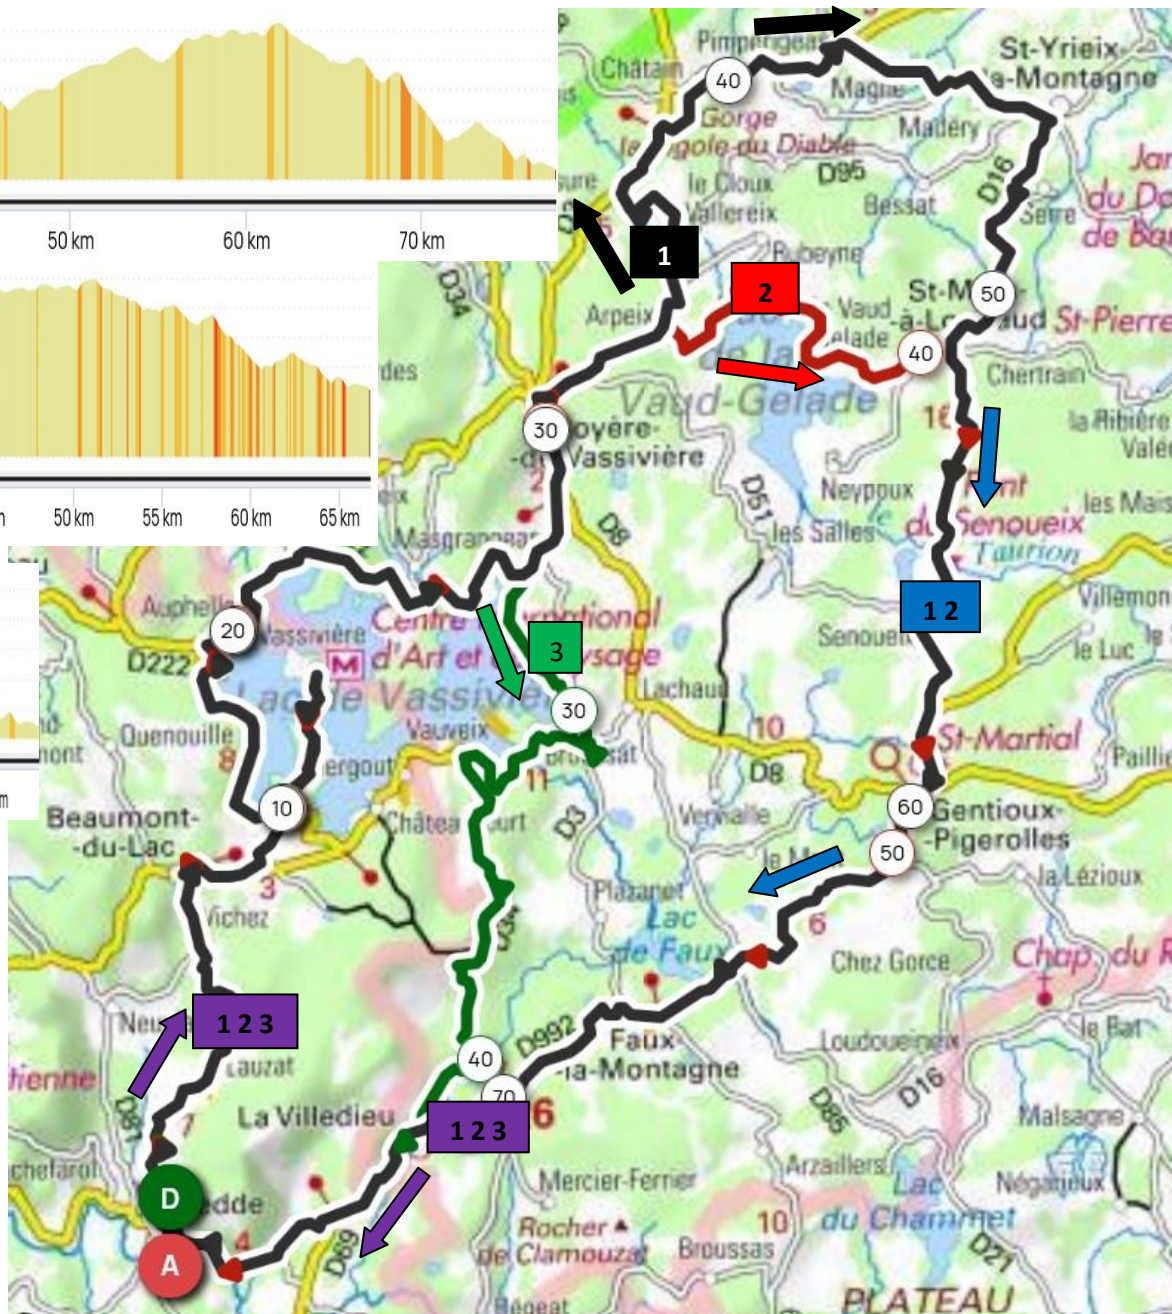

VACANCES CYCLOS 2024

VVF 87120 Nedde

PROGRAMME CYCLO

Les Parcours proposés: Ces parcours sont groupés par 3 ce qui permet de se retrouver éventuellement sur des parties communes. Ils peuvent être modifiés en fonction de la forme des participants, mais attention quand on coupe, il peut y avoir des surprises.....

Thème	Km	Dénivelé en m	N° openrunner	Observations	Page
Les lacs <ul style="list-style-type: none">Nedde 1Nedde 2Nedde 3	78 67 48	1063 1040 632	19271313 19271557 19271641	Lacs Vassivière, Vaud Gelade, Faux	3
Entre Vienne et Creuse <ul style="list-style-type: none">Nedde 4Nedde 5Nedde 6	85 65 51	1354 1176 782	19291366 19292836 19292879	La Vienne, Plateau des millevaches, Peyrelevade, la Creuse	4
La Vézère Millevaches <ul style="list-style-type: none">Nedde 7Nedde 8Nedde 9	81 62 48	1409 1036 700	19293479 19294717 19294804	Lac de Viam, La Vézère, Mont Bessou, Millevaches,	5
St Léonard de Noblat <ul style="list-style-type: none">Nedde 10Nedde 11Nedde 12	83 65 43	1180 946 652	19519210 19520794 19520866	Le Pays de Poupou, La Maulde, et la Vienne	6
Entre Vienne et Vézère <ul style="list-style-type: none">Nedde 13Nedde 14Nedde 15	79 61 51	1300 1098 853	19520556 19524465 19524314	Barrage de Treignac, Mont Gargan	7

Les grands parcours

Les lacs	km	m	
• Nedde 1 Noir	78	1063	19271313
• Nedde 2 Rouge	67	1040	19271557
• Nedde 3 Vert	48	632	19271641

Entre Vienne et Creuse	km	m	
• Nedde 4 Noir	85	1354	19291366
• Nedde 5 Rouge	65	1176	19292836
• Nedde 6 Vert	51	782	19292879

La Vézère Millevaches	km	m	
• Nedde 7 Noir	81	1409	19293479
• Nedde 8 Rouge	62	1036	19294717
• Nedde 9 Vert	48	700	19294804

St Léonard de Noblat La Maulde, et la Vienne	km	m	
• Nedde 10 Noir	83	1180	19519210
• Nedde 11 Rouge	65	946	19520794
• Nedde 12 vert	43	652	19520866