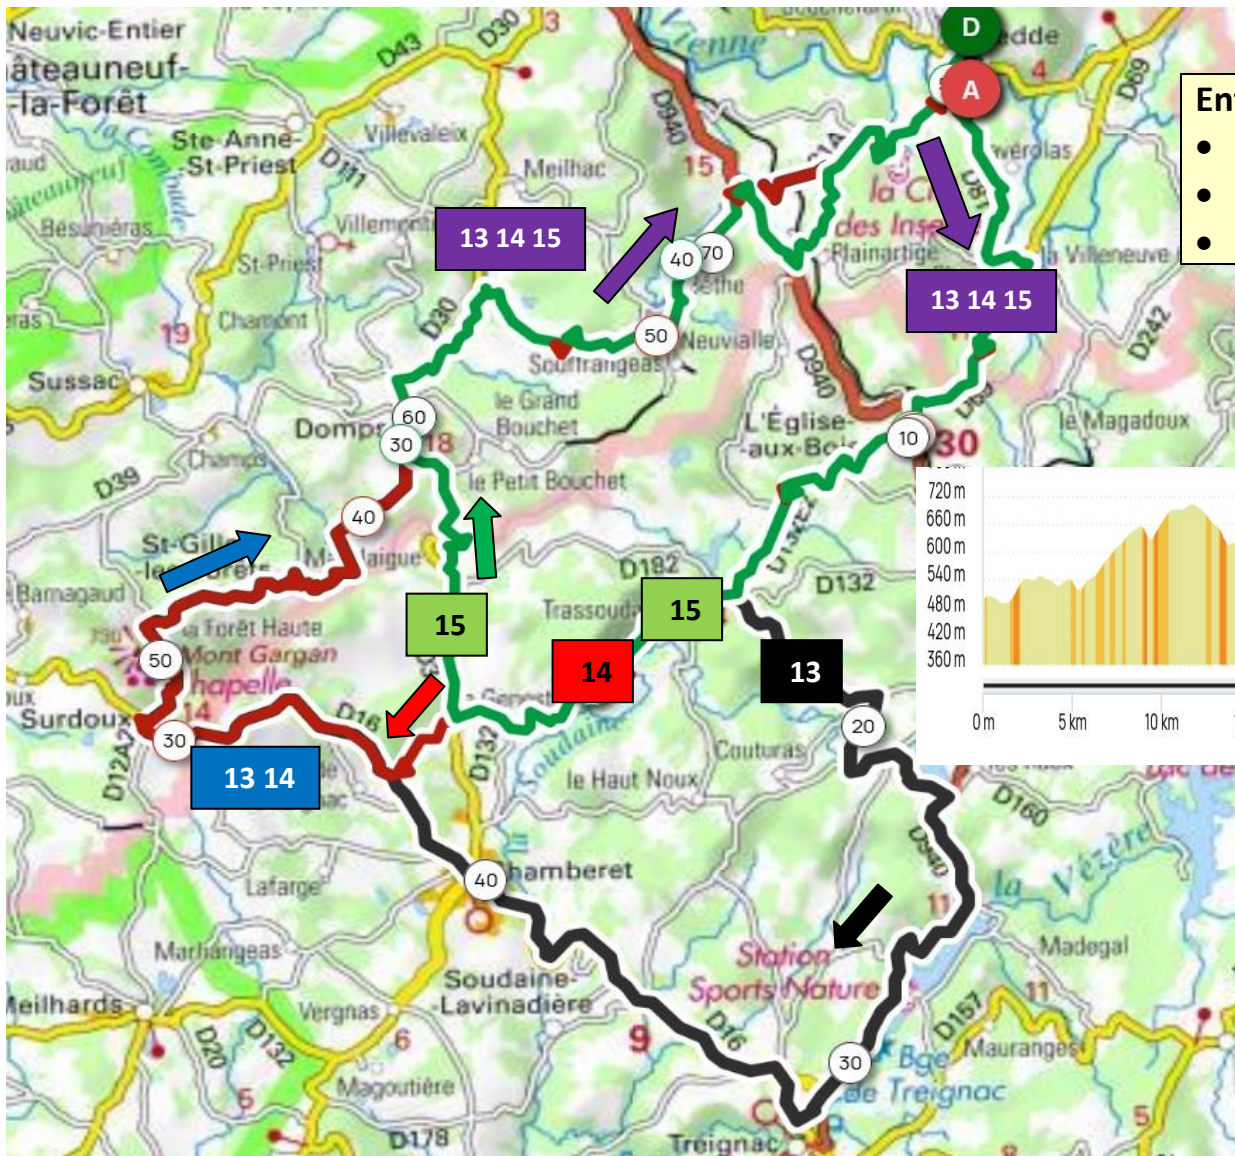

Thème	Km	Dénivelé en m	N° openrunner	Observations	Page
Les lacs <ul style="list-style-type: none">Nedde 1Nedde 2Nedde 3	78 67 48	1063 1040 632	19271313 19271557 19271641	Lacs Vassivière, Vaud Gelade, Faux	3
Entre Vienne et Creuse <ul style="list-style-type: none">Nedde 4Nedde 5Nedde 6	85 65 51	1354 1176 782	19291366 19292836 19292879	La Vienne, Plateau des millevaches, Peyrelevade, la Creuse	4
La Vézère Millevaches <ul style="list-style-type: none">Nedde 7Nedde 8Nedde 9	81 62 48	1409 1036 700	19293479 19294717 19294804	Lac de Viam, La Vézère, Mont Bessou, Millevaches,	5
St Léonard de Noblat <ul style="list-style-type: none">Nedde 10Nedde 11Nedde 12	83 65 43	1180 946 652	19519210 19520794 19520866	Le Pays de Poupou, La Maulde, et la Vienne	6
Entre Vienne et Vézère <ul style="list-style-type: none">Nedde 13Nedde 14Nedde 15	79 61 51	1300 1098 853	19520556 19524465 19524314	Barrage de Treignac, Mont Gargan	7

Les grands parcours

Les lacs	km	m	
• Nedde 1 Noir	78	1063	19271313
• Nedde 2 Rouge	67	1040	19271557
• Nedde 3 Vert	48	632	19271641

Entre Vienne et Creuse	km	m	
• Nedde 4 Noir	85	1354	19291366
• Nedde 5 Rouge	65	1176	19292836
• Nedde 6 Vert	51	782	19292879

La Vézère Millevaches	km	m	
• Nedde 7 Noir	81	1409	19293479
• Nedde 8 Rouge	62	1036	19294717
• Nedde 9 Vert	48	700	19294804

St Léonard de Noblat La Maulde, et la Vienne	km	m	
• Nedde 10 Noir	83	1180	19519210
• Nedde 11 Rouge	65	946	19520794
• Nedde 12 vert	43	652	19520866

Entre Vienne et Vézère	km	m	
• Nedde 13 Noir	79	1300	19520556
• Nedde 14 Rouge	61	1098	19524465
• Nedde 15 Vert	51	853	19524314