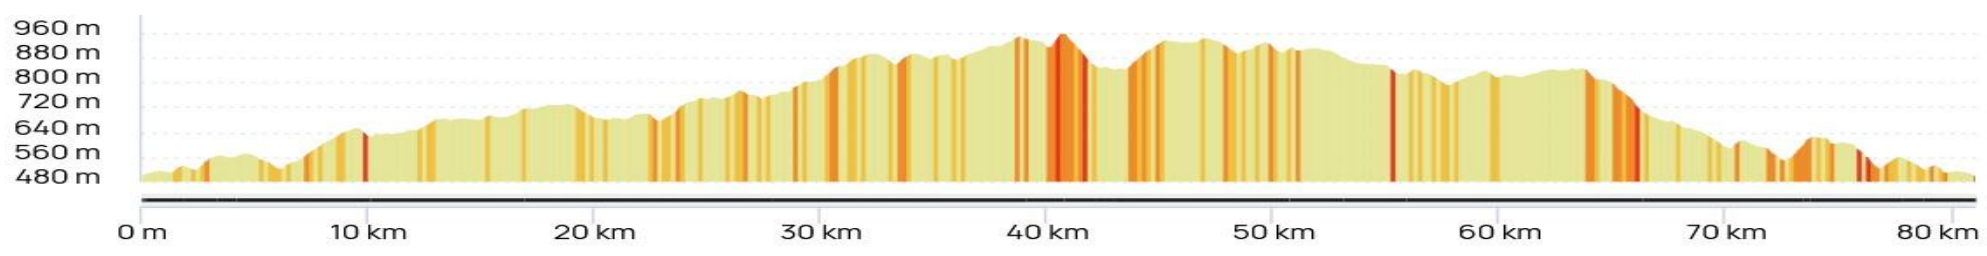

Thème	Km	Dénivelé en m	N° openrunner	Observations	Page
Les lacs <ul style="list-style-type: none">Nedde 1Nedde 2Nedde 3	78 67 48	1063 1040 632	19271313 19271557 19271641	Lacs Vassivière, Vaud Gelade, Faux	3
Entre Vienne et Creuse <ul style="list-style-type: none">Nedde 4Nedde 5Nedde 6	85 65 51	1354 1176 782	19291366 19292836 19292879	La Vienne, Plateau des millevaches, Peyrelevade, la Creuse	4
La Vézère Millevaches <ul style="list-style-type: none">Nedde 7Nedde 8Nedde 9	81 62 48	1409 1036 700	19293479 19294717 19294804	Lac de Viam, La Vézère, Mont Bessou, Millevaches,	5
St Léonard de Noblat <ul style="list-style-type: none">Nedde 10Nedde 11Nedde 12	83 65 43	1180 946 652	19519210 19520794 19520866	Le Pays de Poupou, La Maulde, et la Vienne	6
Entre Vienne et Vézère <ul style="list-style-type: none">Nedde 13Nedde 14Nedde 15	79 61 51	1300 1098 853	19520556 19524465 19524314	Barrage de Treignac, Mont Gargan	7

Les grands parcours

Les lacs	km	m	
• Nedde 1 Noir	78	1063	19271313
• Nedde 2 Rouge	67	1040	19271557
• Nedde 3 Vert	48	632	19271641

Entre Vienne et Creuse	km	m	
• Nedde 4 Noir	85	1354	19291366
• Nedde 5 Rouge	65	1176	19292836
• Nedde 6 Vert	51	782	19292879

La Vézère Millevaches	km	m	
• Nedde 7 Noir	81	1409	19293479
• Nedde 8 Rouge	62	1036	19294717
• Nedde 9 Vert	48	700	19294804

St Léonard de Noblat La Maulde, et la Vienne	km	m	
• Nedde 10 Noir	83	1180	19519210
• Nedde 11 Rouge	65	946	19520794
• Nedde 12 vert	43	652	19520866

Entre Vienne et Vézère	km	m	
• Nedde 13 Noir	79	1300	19520556
• Nedde 14 Rouge	61	1098	19524465
• Nedde 15 Vert	51	853	19524314