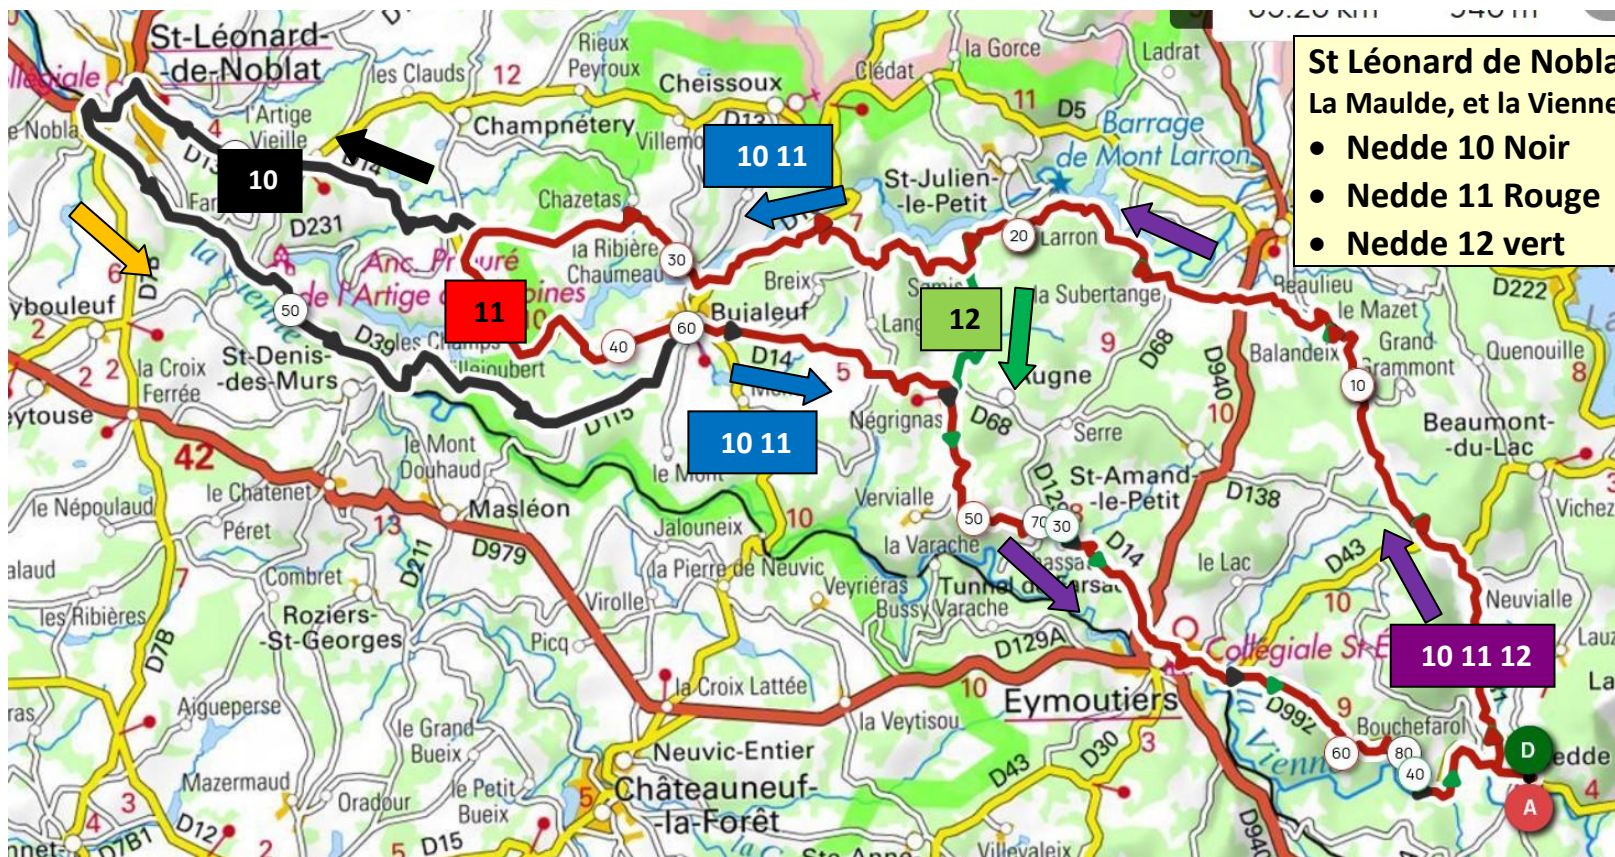

Thème	Km	Dénivelé en m	N° openrunner	Observations	Page
Les lacs <ul style="list-style-type: none">Nedde 1Nedde 2Nedde 3	78 67 48	1063 1040 632	19271313 19271557 19271641	Lacs Vassivière, Vaud Gelade, Faux	3
Entre Vienne et Creuse <ul style="list-style-type: none">Nedde 4Nedde 5Nedde 6	85 65 51	1354 1176 782	19291366 19292836 19292879	La Vienne, Plateau des millevaches, Peyrelevade, la Creuse	4
La Vézère Millevaches <ul style="list-style-type: none">Nedde 7Nedde 8Nedde 9	81 62 48	1409 1036 700	19293479 19294717 19294804	Lac de Viam, La Vézère, Mont Bessou, Millevaches,	5
St Léonard de Noblat <ul style="list-style-type: none">Nedde 10Nedde 11Nedde 12	83 65 43	1180 946 652	19519210 19520794 19520866	Le Pays de Poupou, La Maulde, et la Vienne	6
Entre Vienne et Vézère <ul style="list-style-type: none">Nedde 13Nedde 14Nedde 15	79 61 51	1300 1098 853	19520556 19524465 19524314	Barrage de Treignac, Mont Gargan	7

Les grands parcours

Les lacs	km	m	
• Nedde 1 Noir	78	1063	19271313
• Nedde 2 Rouge	67	1040	19271557
• Nedde 3 Vert	48	632	19271641

Entre Vienne et Creuse	km	m	
• Nedde 4 Noir	85	1354	19291366
• Nedde 5 Rouge	65	1176	19292836
• Nedde 6 Vert	51	782	19292879

La Vézère Millevaches	km	m	
• Nedde 7 Noir	81	1409	19293479
• Nedde 8 Rouge	62	1036	19294717
• Nedde 9 Vert	48	700	19294804

St Léonard de Noblat La Maulde, et la Vienne	km	m	
• Nedde 10 Noir	83	1180	19519210
• Nedde 11 Rouge	65	946	19520794
• Nedde 12 vert	43	652	19520866

Entre Vienne et Vézère	km	m	
• Nedde 13 Noir	79	1300	19520556
• Nedde 14 Rouge	61	1098	19524465
• Nedde 15 Vert	51	853	19524314