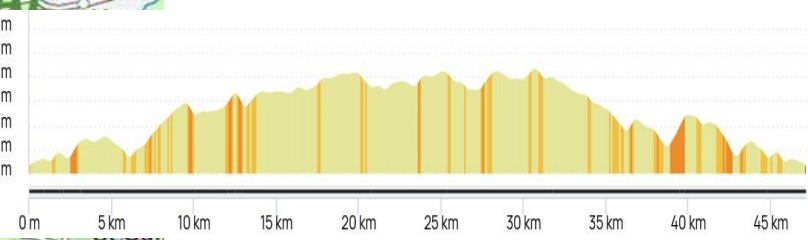

Thème	Km	Dénivelé en m	N° openrunner	Observations	Page
Les lacs <ul style="list-style-type: none">Nedde 1Nedde 2Nedde 3	78 67 48	1063 1040 632	19271313 19271557 19271641	Lacs Vassivière, Vaud Gelade, Faux	3
Entre Vienne et Creuse <ul style="list-style-type: none">Nedde 4Nedde 5Nedde 6	85 65 51	1354 1176 782	19291366 19292836 19292879	La Vienne, Plateau des millevaches, Peyrelevade, la Creuse	4
La Vézère Millevaches <ul style="list-style-type: none">Nedde 7Nedde 8Nedde 9	81 62 48	1409 1036 700	19293479 19294717 19294804	Lac de Viam, La Vézère, Mont Bessou, Millevaches,	5
St Léonard de Noblat <ul style="list-style-type: none">Nedde 10Nedde 11Nedde 12	83 65 43	1180 946 652	19519210 19520794 19520866	Le Pays de Poupou, La Maulde, et la Vienne	6
Entre Vienne et Vézère <ul style="list-style-type: none">Nedde 13Nedde 14Nedde 15	79 61 51	1300 1098 853	19520556 19524465 19524314	Barrage de Treignac, Mont Gargan	7

Les grands parcours

Les lacs	km	m	
• Nedde 1 Noir	78	1063	19271313
• Nedde 2 Rouge	67	1040	19271557
• Nedde 3 Vert	48	632	19271641

Entre Vienne et Creuse	km	m	
• Nedde 4 Noir	85	1354	19291366
• Nedde 5 Rouge	65	1176	19292836
• Nedde 6 Vert	51	782	19292879

La Vézère Millevaches	km	m	
• Nedde 7 Noir	81	1409	19293479
• Nedde 8 Rouge	62	1036	19294717
• Nedde 9 Vert	48	700	19294804

St Léonard de Noblat La Maulde, et la Vienne	km	m	
• Nedde 10 Noir	83	1180	19519210
• Nedde 11 Rouge	65	946	19520794
• Nedde 12 vert	43	652	19520866