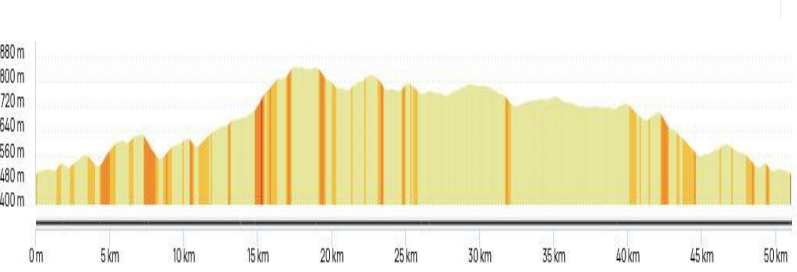

Thème	Km	Dénivelé en m	N° openrunner	Observations	Page
Les lacs <ul style="list-style-type: none">Nedde 1Nedde 2Nedde 3	78 67 48	1063 1040 632	19271313 19271557 19271641	Lacs Vassivière, Vaud Gelade, Faux	3
Entre Vienne et Creuse <ul style="list-style-type: none">Nedde 4Nedde 5Nedde 6	85 65 51	1354 1176 782	19291366 19292836 19292879	La Vienne, Plateau des millevaches, Peyrelevade, la Creuse	4
La Vézère Millevaches <ul style="list-style-type: none">Nedde 7Nedde 8Nedde 9	81 62 48	1409 1036 700	19293479 19294717 19294804	Lac de Viam, La Vézère, Mont Bessou, Millevaches,	5
St Léonard de Noblat <ul style="list-style-type: none">Nedde 10Nedde 11Nedde 12	83 65 43	1180 946 652	19519210 19520794 19520866	Le Pays de Poupou, La Maulde, et la Vienne	6
Entre Vienne et Vézère <ul style="list-style-type: none">Nedde 13Nedde 14Nedde 15	79 61 51	1300 1098 853	19520556 19524465 19524314	Barrage de Treignac, Mont Gargan	7

Les grands parcours

Les lacs	km	m	
• Nedde 1 Noir	78	1063	19271313
• Nedde 2 Rouge	67	1040	19271557
• Nedde 3 Vert	48	632	19271641

Entre Vienne et Creuse	km	m	
• Nedde 4 Noir	85	1354	19291366
• Nedde 5 Rouge	65	1176	19292836
• Nedde 6 Vert	51	782	19292879

La Vézère Millevaches	km	m	
• Nedde 7 Noir	81	1409	19293479
• Nedde 8 Rouge	62	1036	19294717
• Nedde 9 Vert	48	700	19294804

St Léonard de Noblat La Maulde, et la Vienne	km	m	
• Nedde 10 Noir	83	1180	19519210
• Nedde 11 Rouge	65	946	19520794
• Nedde 12 vert	43	652	19520866