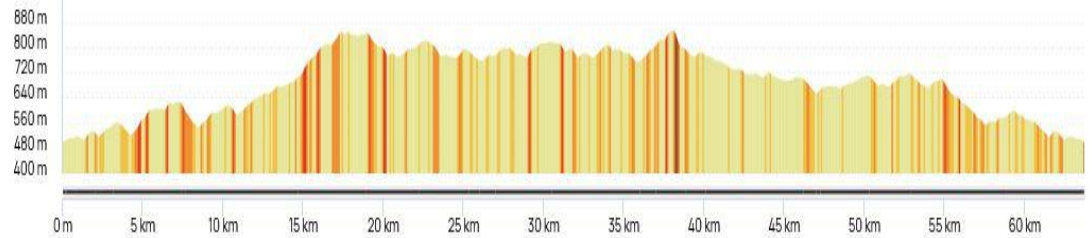

Thème	Km	Dénivelé en m	N° openrunner	Observations	Page
Les lacs <ul style="list-style-type: none">Nedde 1Nedde 2Nedde 3	78 67 48	1063 1040 632	19271313 19271557 19271641	Lacs Vassivière, Vaud Gelade, Faux	3
Entre Vienne et Creuse <ul style="list-style-type: none">Nedde 4Nedde 5Nedde 6	85 65 51	1354 1176 782	19291366 19292836 19292879	La Vienne, Plateau des millevaches, Peyrelevade, la Creuse	4
La Vézère Millevaches <ul style="list-style-type: none">Nedde 7Nedde 8Nedde 9	81 62 48	1409 1036 700	19293479 19294717 19294804	Lac de Viam, La Vézère, Mont Bessou, Millevaches,	5
St Léonard de Noblat <ul style="list-style-type: none">Nedde 10Nedde 11Nedde 12	83 65 43	1180 946 652	19519210 19520794 19520866	Le Pays de Poupou, La Maulde, et la Vienne	6
Entre Vienne et Vézère <ul style="list-style-type: none">Nedde 13Nedde 14Nedde 15	79 61 51	1300 1098 853	19520556 19524465 19524314	Barrage de Treignac, Mont Gargan	7

Les grands parcours

Les lacs	km	m	
• Nedde 1 Noir	78	1063	19271313
• Nedde 2 Rouge	67	1040	19271557
• Nedde 3 Vert	48	632	19271641

Entre Vienne et Creuse	km	m	
• Nedde 4 Noir	85	1354	19291366
• Nedde 5 Rouge	65	1176	19292836
• Nedde 6 Vert	51	782	19292879

La Vézère Millevaches	km	m	
• Nedde 7 Noir	81	1409	19293479
• Nedde 8 Rouge	62	1036	19294717
• Nedde 9 Vert	48	700	19294804

St Léonard de Noblat La Maulde, et la Vienne	km	m	
• Nedde 10 Noir	83	1180	19519210
• Nedde 11 Rouge	65	946	19520794
• Nedde 12 vert	43	652	19520866

Entre Vienne et Vézère	km	m	
• Nedde 13 Noir	79	1300	19520556
• Nedde 14 Rouge	61	1098	19524465
• Nedde 15 Vert	51	853	19524314