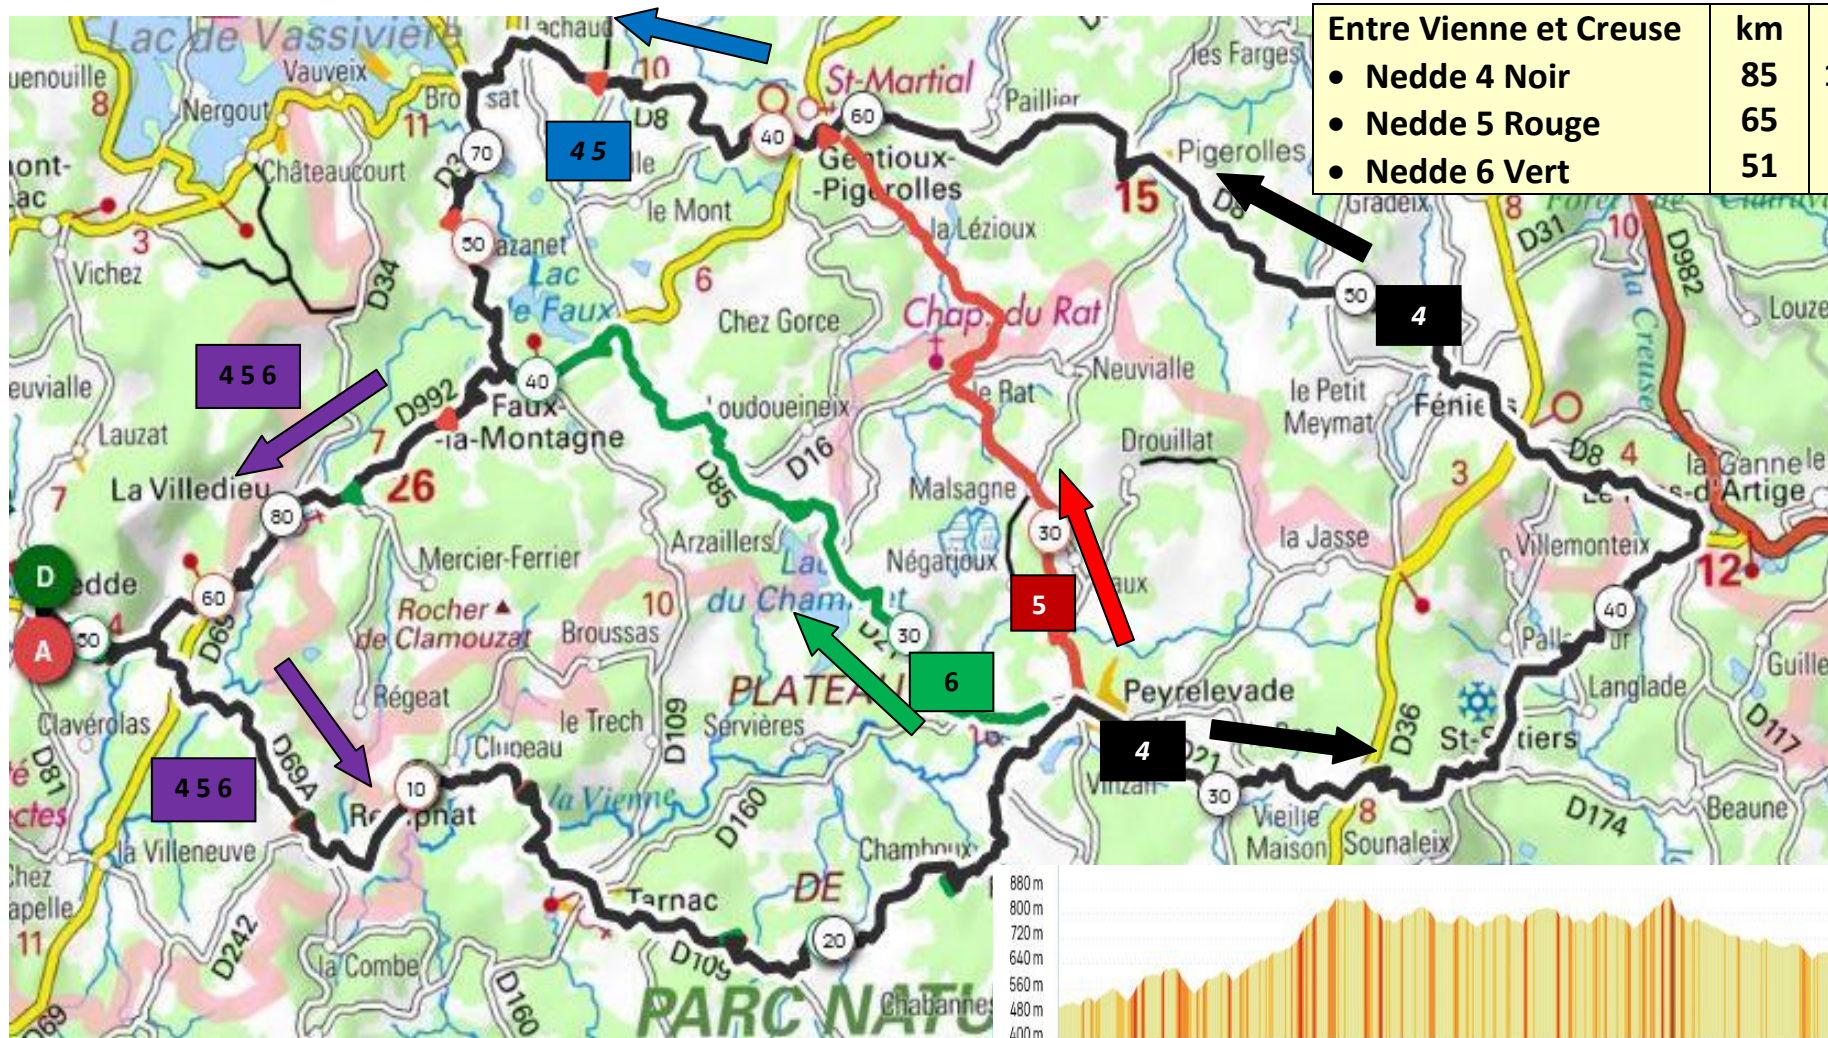

VACANCES CYCLOS 2024

VVF 87120 Nedde

PROGRAMME CYCLO

Les Parcours proposés: Ces parcours sont groupés par 3 ce qui permet de se retrouver éventuellement sur des parties communes. Ils peuvent être modifiés en fonction de la forme des participants, mais attention quand on coupe, il peut y avoir des surprises.....

Thème	Km	Dénivelé en m	N° openrunner	Observations	Page
Les lacs <ul style="list-style-type: none">Nedde 1Nedde 2Nedde 3	78 67 48	1063 1040 632	19271313 19271557 19271641	Lacs Vassivière, Vaud Gelade, Faux	3
Entre Vienne et Creuse <ul style="list-style-type: none">Nedde 4Nedde 5Nedde 6	85 65 51	1354 1176 782	19291366 19292836 19292879	La Vienne, Plateau des millevaches, Peyrelevade, la Creuse	4
La Vézère Millevaches <ul style="list-style-type: none">Nedde 7Nedde 8Nedde 9	81 62 48	1409 1036 700	19293479 19294717 19294804	Lac de Viam, La Vézère, Mont Bessou, Millevaches,	5
St Léonard de Noblat <ul style="list-style-type: none">Nedde 10Nedde 11Nedde 12	83 65 43	1180 946 652	19519210 19520794 19520866	Le Pays de Poupou, La Maulde, et la Vienne	6
Entre Vienne et Vézère <ul style="list-style-type: none">Nedde 13Nedde 14Nedde 15	79 61 51	1300 1098 853	19520556 19524465 19524314	Barrage de Treignac, Mont Gargan	7

Les grands parcours

Les lacs	km	m	
• Nedde 1 Noir	78	1063	19271313
• Nedde 2 Rouge	67	1040	19271557
• Nedde 3 Vert	48	632	19271641

Entre Vienne et Creuse	km	m	
• Nedde 4 Noir	85	1354	19291366
• Nedde 5 Rouge	65	1176	19292836
• Nedde 6 Vert	51	782	19292879

La Vézère Millevaches	km	m	
• Nedde 7 Noir	81	1409	19293479
• Nedde 8 Rouge	62	1036	19294717
• Nedde 9 Vert	48	700	19294804

St Léonard de Noblat La Maulde, et la Vienne	km	m	
• Nedde 10 Noir	83	1180	19519210
• Nedde 11 Rouge	65	946	19520794
• Nedde 12 vert	43	652	19520866