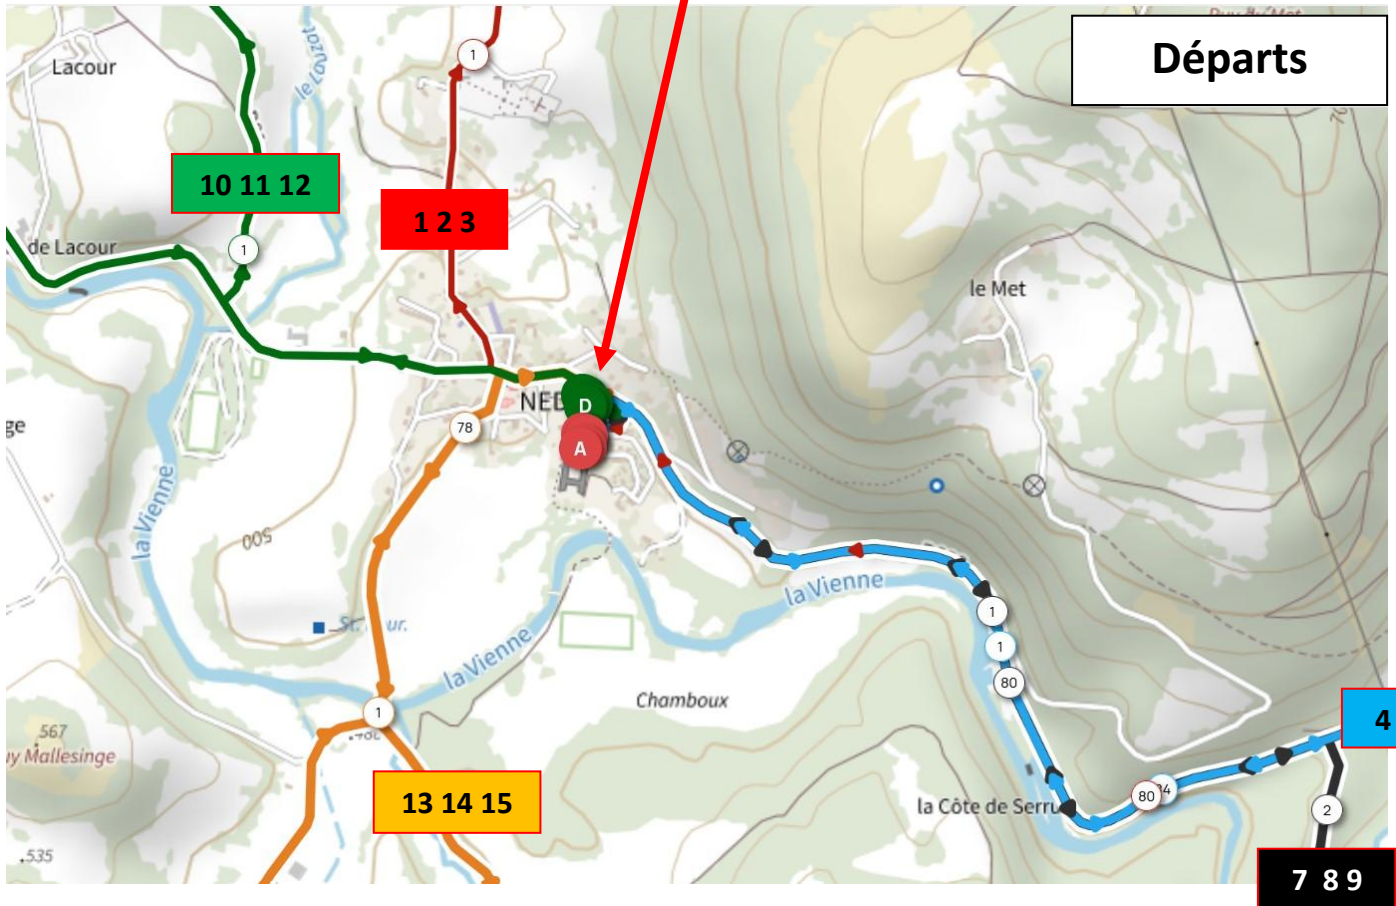

VACANCES CYCLOS 2024

VVF 87120 Nedde

PROGRAMME CYCLO

Les Parcours proposés: Ces parcours sont groupés par 3 ce qui permet de se retrouver éventuellement sur des parties communes. Ils peuvent être modifiés en fonction de la forme des participants, mais attention quand on coupe, il peut y avoir des surprises.....

Thème	Km	Dénivelé en m	N° openrunner	Observations	Page
Les lacs <ul style="list-style-type: none">Nedde 1Nedde 2Nedde 3	78 67 48	1063 1040 632	19271313 19271557 19271641	Lacs Vassivière, Vaud Gelade, Faux	3
Entre Vienne et Creuse <ul style="list-style-type: none">Nedde 4Nedde 5Nedde 6	85 65 51	1354 1176 782	19291366 19292836 19292879	La Vienne, Plateau des millevaches, Peyrelevade, la Creuse	4
La Vézère Millevaches <ul style="list-style-type: none">Nedde 7Nedde 8Nedde 9	81 62 48	1409 1036 700	19293479 19294717 19294804	Lac de Viam, La Vézère, Mont Bessou, Millevaches,	5
St Léonard de Noblat <ul style="list-style-type: none">Nedde 10Nedde 11Nedde 12	83 65 43	1180 946 652	19519210 19520794 19520866	Le Pays de Poupou, La Maulde, et la Vienne	6
Entre Vienne et Vézère <ul style="list-style-type: none">Nedde 13Nedde 14Nedde 15	79 61 51	1300 1098 853	19520556 19524465 19524314	Barrage de Treignac, Mont Gargan	7

Les grands parcours

Les lacs	km	m	
• Nedde 1 Noir	78	1063	19271313
• Nedde 2 Rouge	67	1040	19271557
• Nedde 3 Vert	48	632	19271641

Entre Vienne et Creuse	km	m	
• Nedde 4 Noir	85	1354	19291366
• Nedde 5 Rouge	65	1176	19292836
• Nedde 6 Vert	51	782	19292879

La Vézère Millevaches	km	m	
• Nedde 7 Noir	81	1409	19293479
• Nedde 8 Rouge	62	1036	19294717
• Nedde 9 Vert	48	700	19294804

St Léonard de Noblat La Maulde, et la Vienne	km	m	
• Nedde 10 Noir	83	1180	19519210
• Nedde 11 Rouge	65	946	19520794
• Nedde 12 vert	43	652	19520866